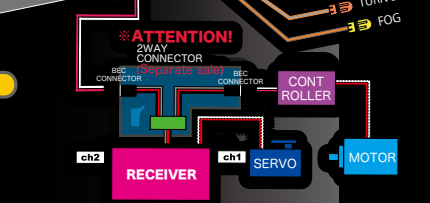

MADE IN JAPAN

お客様名 _____ 電話番号 _____

ご住所 _____

TETSUJIN
www.tetsujin.shop
Mail shop@team-tetsujin.com
FAX 0568-35-7554