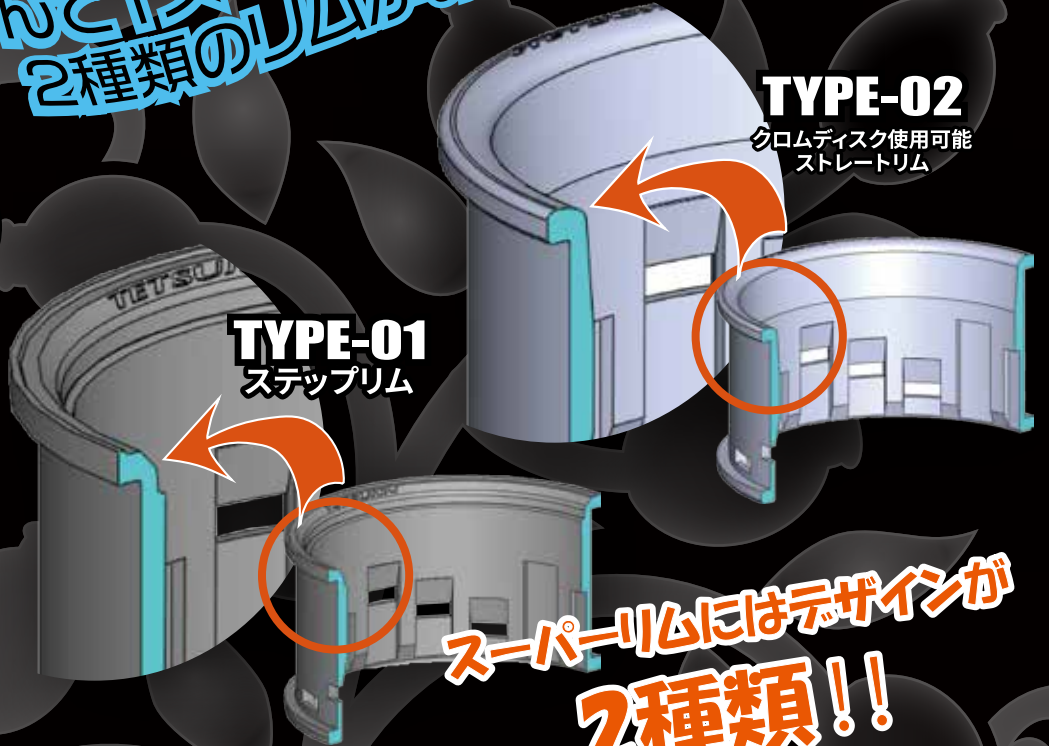

これはもう!
ラジコン用ホイールの
ワールドスタンダードだっ!
君たち! 乗り遅れるなよ!

TETSUJIN

SUPER-RIM

Offset Selectable 2pice Wheel

SUPER-RIM INFO

ほんとに「スーパーリム」は
2種類のリムがあるの??

TYPE-01
ステップリム

TYPE-02
クロムディスク使用可能
ストレートリム