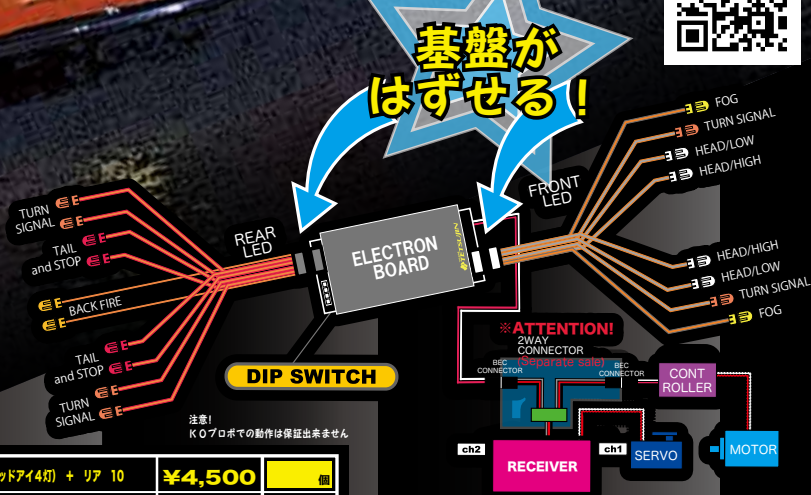

JZX100-MARKII

210-CROWN

18-MAJESTA

200-CROWN

ISFSPORT

SELECTION LIGHT SYSTEM

コントローラー制御式 ライティングシステム

ヘッドライト4灯のカラー違い
**レッドアイズ
グリーンアイズ**
新登場!!!

“本製品の特長”

- オープニングモード搭載!
- LEDケーブルはコネクタで取り外し自在!
基盤は次のマシンにコンバート!
- DIPスイッチにて簡単にモード操作!
1、フタバ、サンワモード
2、テール、ブレーキランプモード
3、ライト、ストロボライトモード
4、ディスプレイモード
- LEDの灯数を必要に応じて変更出来ます!
- LEDの色を自分好みにカスタマイズ出来ます!

ホワイト、レッド、ライトオレンジ、オレンジ、ブルー
グリーン、イエロー、パープル、ピンク、ハロゲン（電球色）
色替用 LED 2 個入り 1 袋 ¥300-